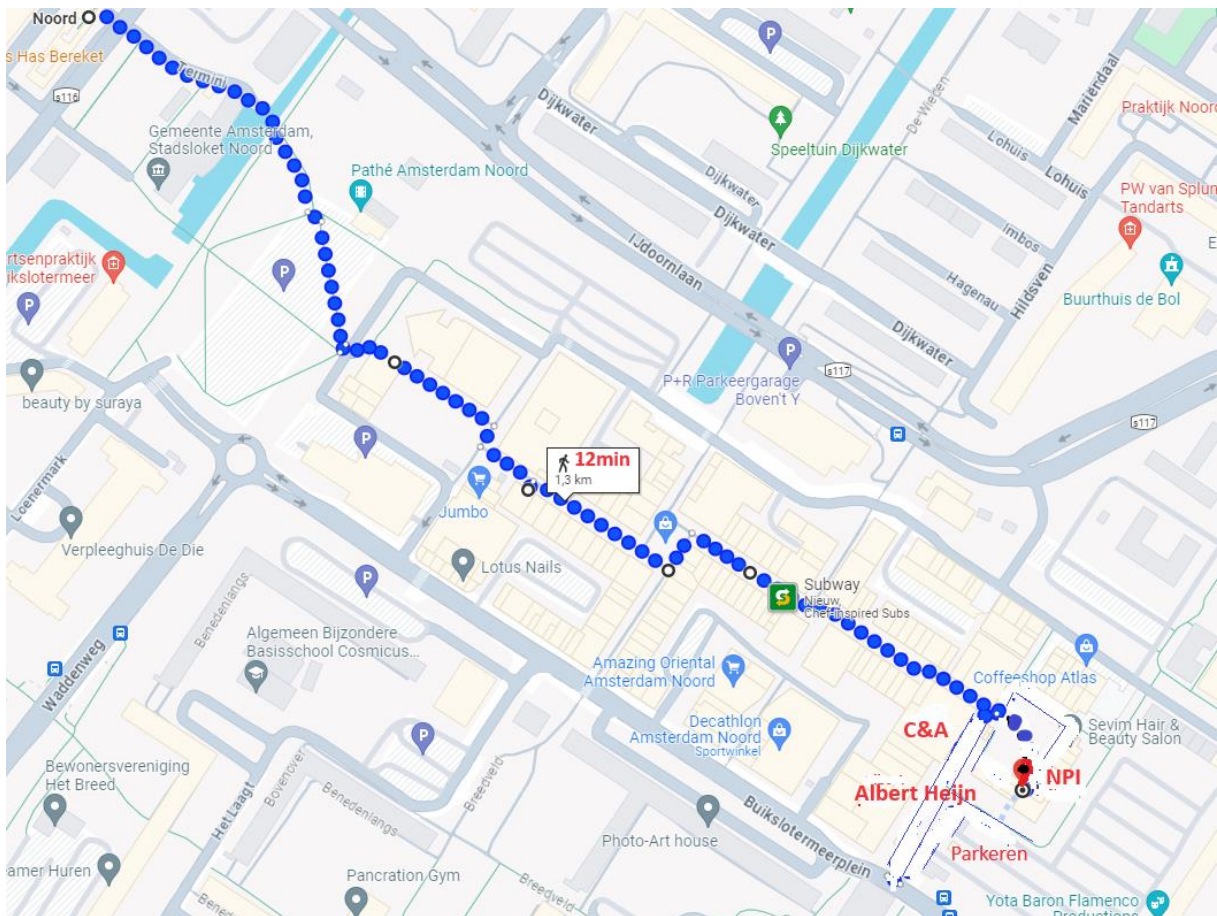

## NPI Noord-bereikbaarheid

## Openbaar Vervoer

### Metro

Vanaf Amsterdam Centraal : Metro 52, uitstappen bij Station Noord.

Vanaf Station Noord is het 12 minuten lopen naar het Buikslotemeerplein (zie kaartje).

### Bus

Neem bus 34 en stap uit bij halte Olaf Palmeplein.